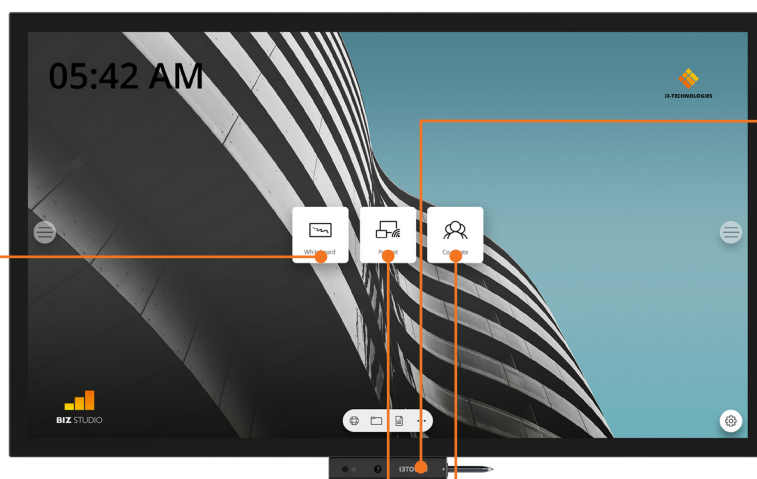

i3TOUCH PXr Écht veelzijdig.

Meer flexibiliteit met een draaibare muurbeugel

Dankzij de gyroscoopsensor en de adaptieve gebruikersinterface kunt u de i3TOUCH PXr op een draaibare muurbeugel monteren, zodat u uw workflow in een handomdraai kunt aanpassen aan alle omstandigheden.

Uw vertrouwde Windows-omgeving

Dankzij het geïntegreerde OPS PC slot kunt u de i3TOUCH PXr combineren met een Windows PC en profiteren van de unieke combinatie van een Windows omgeving op een draaibaar display.

Noteer ideeën, deel ze met iedereen

Leg uw ideeën meteen vast op een whiteboard. Deel uw notities direct via e-mail, USB of QR-code.

Nooit meer zonder batterij

Met het geïntegreerde oplaadstation heeft u steeds een volledig opgeladen pen en ook een handige plek om uw pen op te bergen.

Natuurlijk schrijven

Dankzij optische bonding in het paneel en de responsieve, ergonomische, drukgevoelige pen kunnen we een zeer natuurlijke en precieze schrijffervaring bereiken.

Eén kabelaansluiting

Sluit alle nieuwste apparaten op de display aan met een USB-C-kabel. U heeft slechts één kabel nodig voor audio, video, stroom en touchbediening.