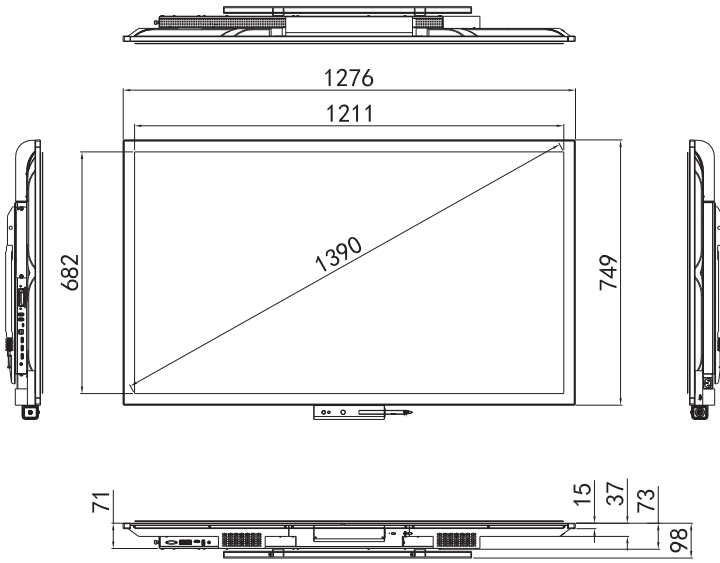

1536 x 923 x 84 mm

Verpakkingsgrootte (L x H x B) 1387 x 893 x 217 mm

1695 x 1053 x 223 mm

Bevestigingspatroon Vesa 400 x 400 mm

Vesa 400 x 600 mm

Netto gewicht (lb/kg) 29,5 kg

40 kg

Bruto gewicht (lb/kg) 39 kg

55"

65"

Muurbevestiging