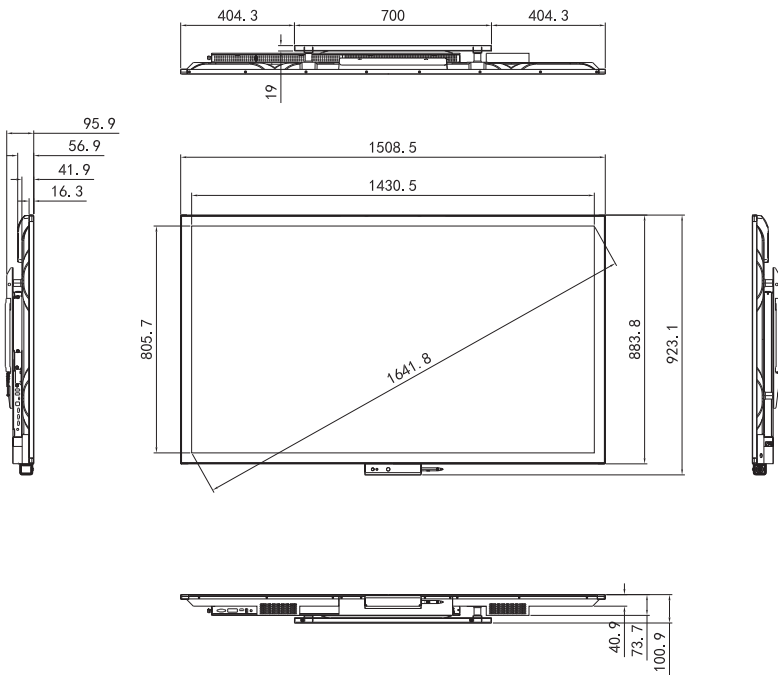

1536 x 923 x 84 mm

Verpakkingsgrootte (L x H x B) 1387 x 893 x 217 mm

1695 x 1053 x 223 mm

Bevestigingspatroon Vesa 400 x 400 mm

Vesa 400 x 600 mm

Netto gewicht (lb/kg) 29,5 kg

40 kg

Bruto gewicht (lb/kg) 39 kg

55"

65"

Muurbevestiging